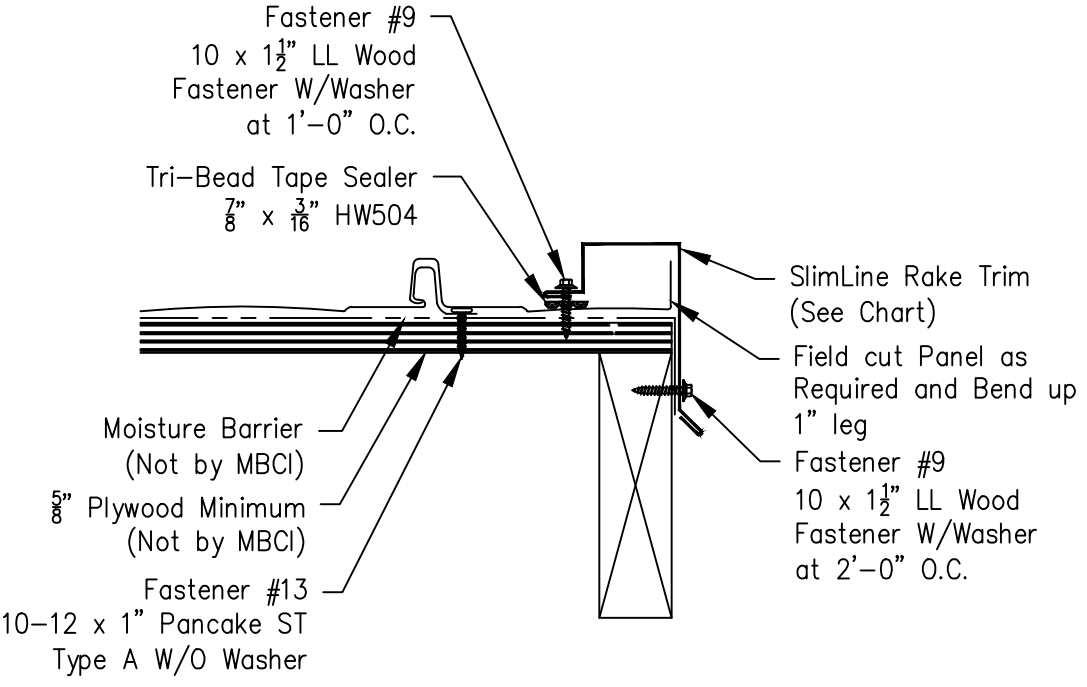

SlimLine Rake Trim	Roof Slope
FL-1030	3 - 4:12
FL-1031	5 - 6:12
FL-1032	7:12
FL-1033	8 - 9:12
FL-1034	10:12

BEGINNING ON MODULE

FINISHING OFF MODULE