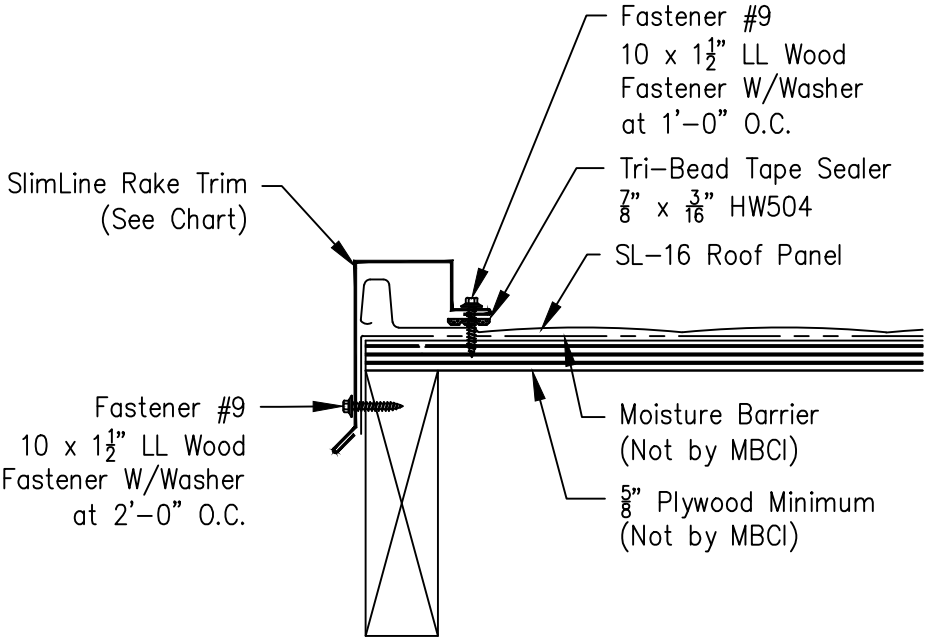

SlimLine Rake Trim	Roof Slope
FL-1030	3 - 4:12
FL-1031	5 - 6:12
FL-1032	7:12
FL-1033	8 - 9:12
FL-1034	10:12

BEGINNING ON MODULE

FINISHING OFF MODULE